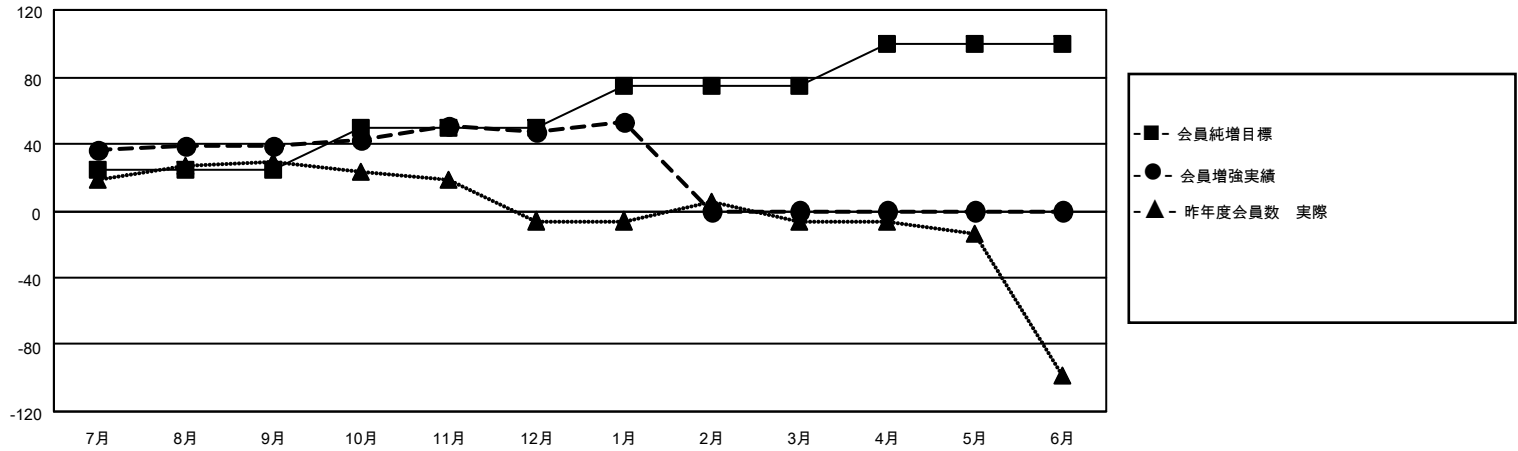

MONTHLY MEMBERSHIP PROGRESS REPORT

地域 JAPAN

District 331 A

Results as of: 1/31/2023

クラブ			
結果：2022-2023			
四半期	新クラブ目標	新クラブ	解散クラブ
7月/8月/9月	0	0	2
10月/11月/12月	0	0	0
1月/2月/3月	1	0	0
4月/5月/6月	0	0	0

名			
結果：2022-2023			
四半期	会員純増目標	会員増強実績	退会者(転籍を含む)実際
7月/8月/9月	25	73	33
10月/11月/12月	25	53	45
1月/2月/3月	25	18	11
4月/5月/6月	25	0	0

新クラブ目標及び実績累計

会員目標及び実績累計

解散クラブ: 2	44 CLUBS OF 72 一名以上の新会 員を登録	男女別	
退会者		男性	1,955 (81.97%)
物故会員	16	女性	429 (17.99%)
クラブ解散	0	NON BINARY	0 (0.00%)
その他	73	PREFER NOT TO ANSWER	1 (0.04%)
合計	89	世帯主/家族会員合計	556
	会員累計データを見るには、ここをクリック	国際会費半額の家族会員	307