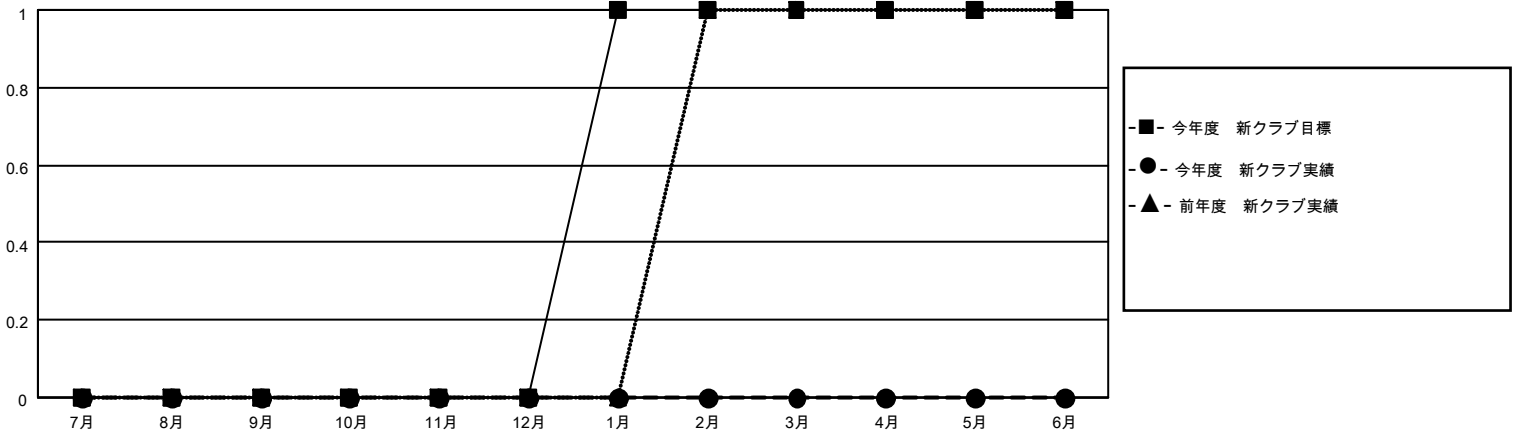

MONTHLY MEMBERSHIP PROGRESS REPORT

地域 JAPAN

District 331 A

Results as of: 1/31/2023

クラブ			
結果：2022-2023			
四半期	新クラブ目標	新クラブ	解散クラブ
7月/8月/9月	0	0	2
10月/11月/12月	0	0	0
1月/2月/3月	1	0	0
4月/5月/6月	0	0	0

名			
結果：2022-2023			
四半期	会員純増目標	会員増強実績	退会者(転籍を含む)実際
7月/8月/9月	25	73	33
10月/11月/12月	25	53	45
1月/2月/3月	25	18	11
4月/5月/6月	25	0	0

新クラブ目標及び実績累計

会員目標及び実績累計

解散クラブ: 2	44 CLUBS OF 72 一名以上の新会 員を登録	男女別	
退会者		男性	1,955 (81.97%)
物故会員	16	女性	429 (17.99%)
クラブ解散	0	NON BINARY	0 (0.00%)
その他	73	PREFER NOT TO ANSWER	1 (0.04%)
合計	89	世帯主/家族会員合計	556
	会員累計データを見るには、ここをクリック	国際会費半額の家族会員	307